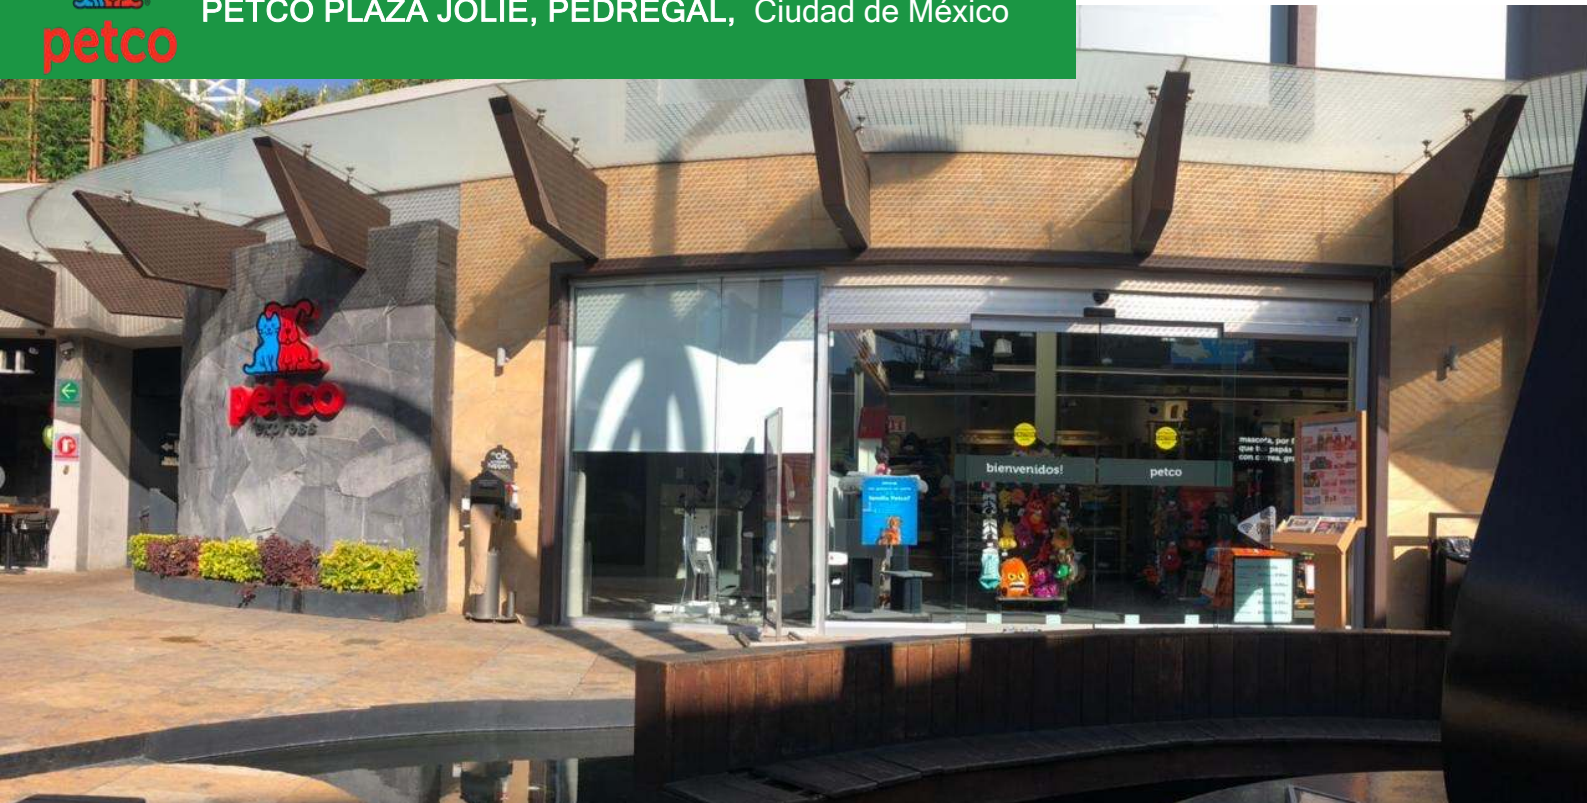

# 5. PROYECTOS CONCLUIDOS

ROSEWOOD MAYAKOBA , Playa del Carmen

**TRAVEL+**  
**LEISURE**  
MEXICO

The Top 100  
Hotels in the World

tripadvisor

**smart fit** SMART FIT TULTITLÁN , Ciudad de México

**SMART FIT PACHUCA HIDALGO , México**

smart fit

SMART CUERNAVACA MORELOS , México

SMART FIT COZUMEL, México

PLANTA INDUSTRIAL, CUAUTILÁN IZCALLI, Estado de México

PETCO PLAZA JOLIE, PEDREGAL, Ciudad de México

PETCO PLAZA ORIENTE 39, Puebla, Puebla