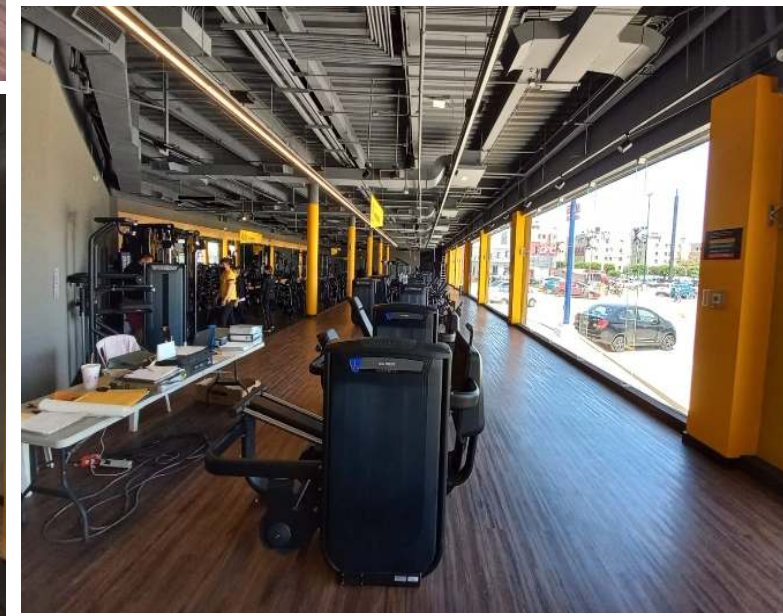

# 5. PROYECTOS CONCLUIDOS

ROSEWOOD MAYAKOBA , Playa del Carmen

**TRAVEL+**  
**LEISURE**  
MEXICO

The Top 100  
Hotels in the World

tripadvisor

**smart fit** SMART FIT TULTITLÁN , Ciudad de México

**SMART FIT PACHUCA HIDALGO , México**