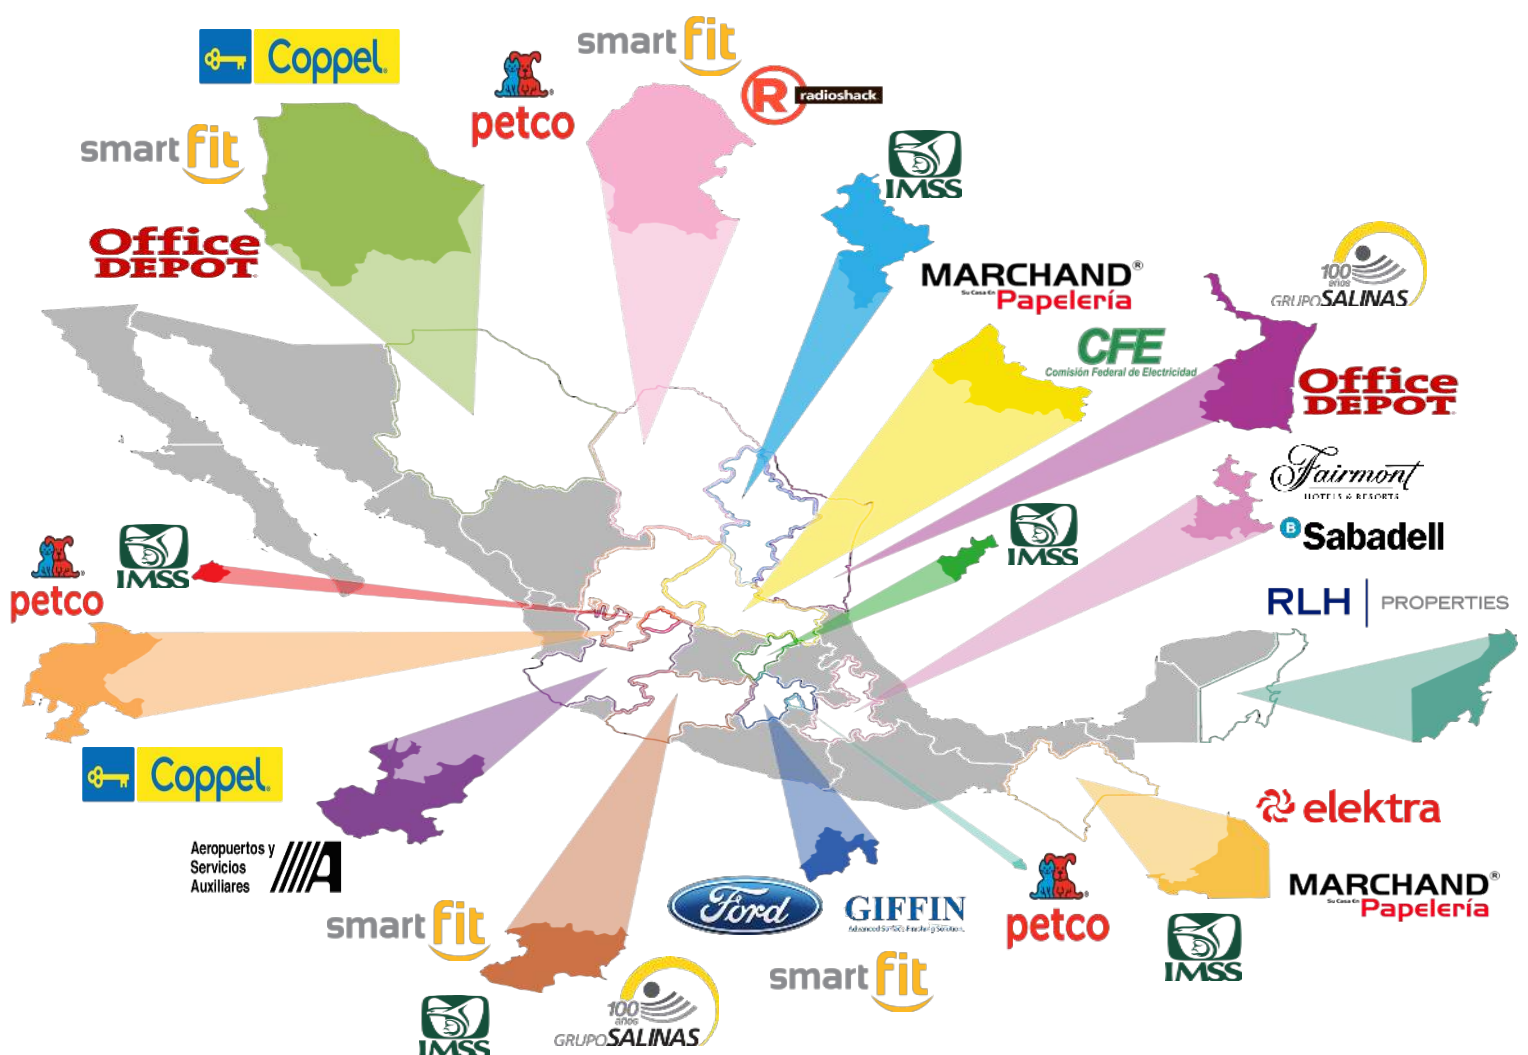

## RETAIL

---

## INDUSTRIA

---

## OBRA PÚBLICA

---

Go Further

# 5. PROYECTOS CONCLUIDOS

ROSEWOOD MAYAKOBA , Playa del Carmen

**TRAVEL+**  
**LEISURE**  
MEXICO

The Top 100  
Hotels in the World

tripadvisor

**smart fit** SMART FIT TULTITLÁN , Ciudad de México

**SMART FIT PACHUCA HIDALGO , México**