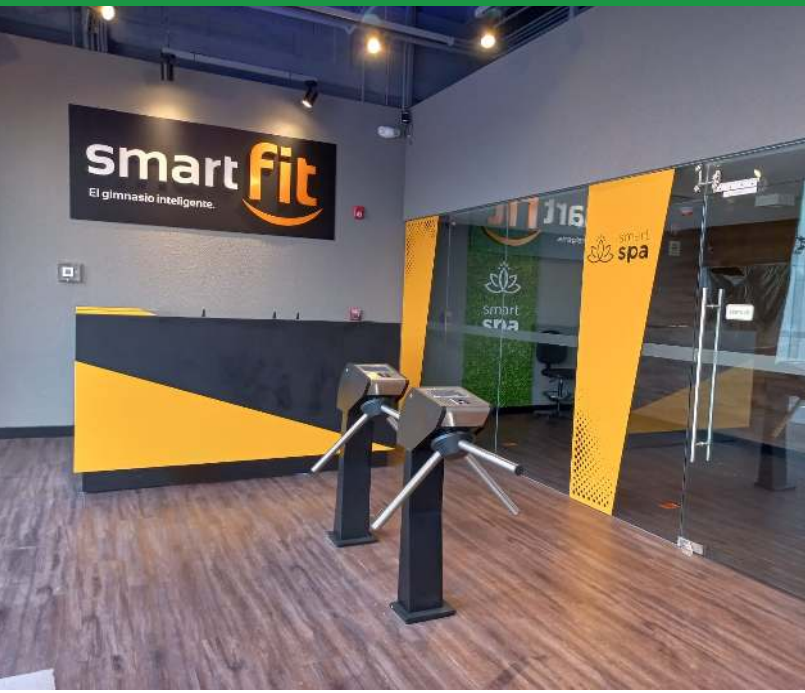

# 5. PROYECTOS CONCLUIDOS

ROSEWOOD MAYAKOBA , Playa del Carmen

**TRAVEL+**  
**LEISURE**  
MEXICO

The Top 100  
Hotels in the World

tripadvisor

**smart fit** SMART FIT TULTITLÁN , Ciudad de México

**SMART FIT PACHUCA HIDALGO , México**